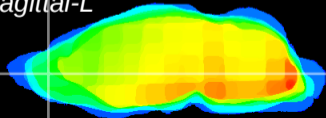

Coronal

ViBrism: CX24003
Horizontal

Sagittal-R

Sagittal-L

0B anterior