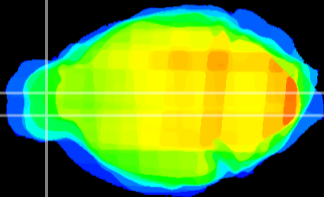

Coronal

ViBrism: CX24003
Horizontal

Sagittal-R

Sagittal-L

0B anterior