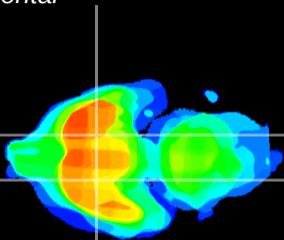

*Coronal*

*Sagittal-R*

*Sagittal-L*

ViBrism: CX24051  
*Horizontal*

S0