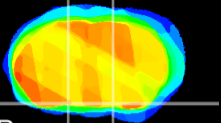

*Coronal*

*Sagittal-R*

*Sagittal-L*

ViBrism: CX24051  
*Horizontal*

S0