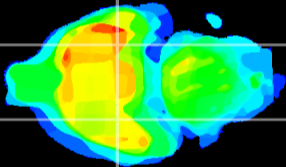

Coronal

Sagittal-R

Sagittal-L

ViBrism: CX24070
Horizontal

A posterior