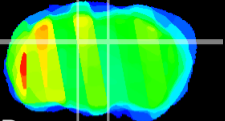

*Coronal*

*Sagittal-R*

*Sagittal-L*

ViBrism: CX24087  
*Horizontal*

DG