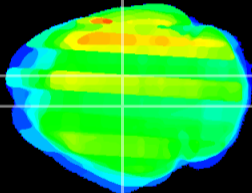

*Coronal*

*Sagittal-R*

*Sagittal-L*

ViBrism: CX24087  
*Horizontal*

DG