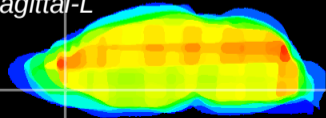

Coronal

Sagittal-R

Sagittal-L

ViBrism: CX24170  
Horizontal

OB posterior