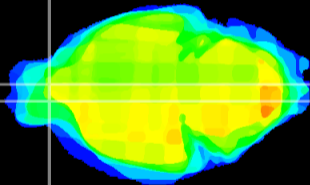

Coronal

Sagittal-R

Sagittal-L

ViBrism: CX24170  
Horizontal

OB posterior