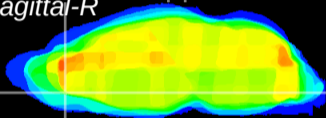

Coronal

Sagittal-R

Sagittal-L

ViBrism: CX24170  
Horizontal

OB posterior