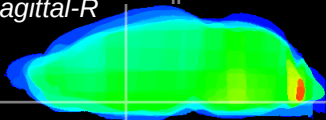

*Coronal*

*Sagittal-R*

*Sagittal-L*

ViBrism: CX24259  
*Horizontal*

MPA