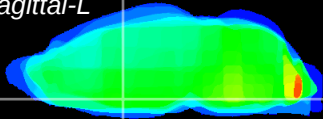

*Coronal*

*Sagittal-R*

*Sagittal-L*

ViBrism: CX24259  
*Horizontal*

MPA