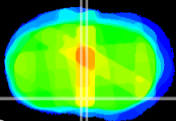

*Coronal*

*Sagittal-R*

*Sagittal-L*

ViBrism: CX24442  
*Horizontal*

MPA