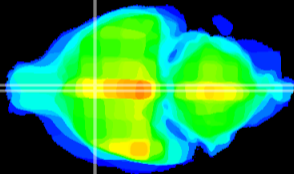

*Coronal*

*Sagittal-R*

*Sagittal-L*

ViBrism: CX24442  
*Horizontal*

MPA