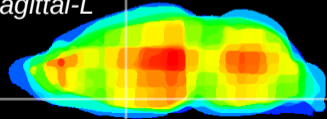

*Coronal*

*Sagittal-R*

*Sagittal-L*

ViBrism: CX24442  
*Horizontal*

MPA