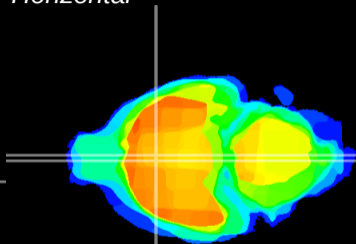

*Coronal*

*Sagittal-R*

*Sagittal-L*

ViBrism: CX24522  
*Horizontal*

MPA