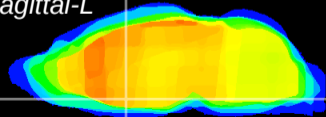

*Coronal*

*Sagittal-R*

*Sagittal-L*

ViBrism: CX24522  
*Horizontal*

MPA