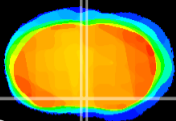

*Coronal*

*Sagittal-R*

*Sagittal-L*

ViBrism: CX24522  
*Horizontal*

MPA