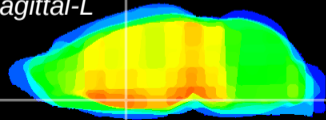

*Coronal*

*Sagittal-R*

*Sagittal-L*

ViBriSM: CX24832  
*Horizontal*

MPA