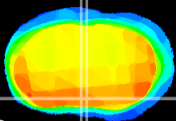

*Coronal*

*Sagittal-R*

*Sagittal-L*

ViBriSM: CX24832  
*Horizontal*

MPA