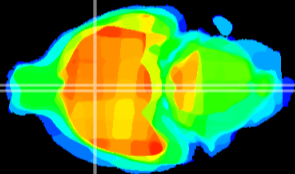

*Coronal*

*Sagittal-R*

*Sagittal-L*

ViBriSM: CX24832  
*Horizontal*

MPA