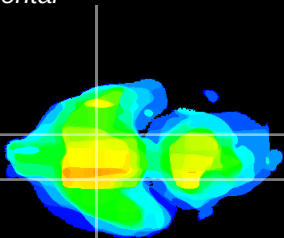

*Coronal*

*Sagittal-R*

*Sagittal-L*

ViBrism: CX24857  
*Horizontal*

S0