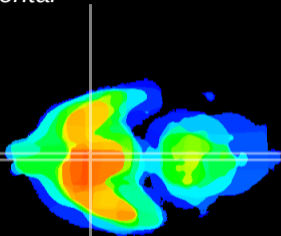

Coronal

Sagittal-R

Sagittal-L

ViBris: CX24992
Horizontal

SCN