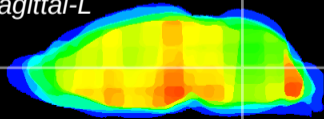

*Coronal*

*Sagittal-R*

*Sagittal-L*

ViBrism: CX25045  
*Horizontal*

MVe