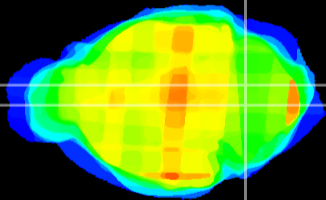

*Coronal*

*Sagittal-R*

*Sagittal-L*

ViBrism: CX25045  
*Horizontal*

MVe