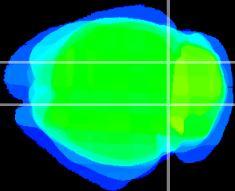

*Coronal*

*Sagittal-R*

*Sagittal-L*

ViBrism: CX25079  
*Horizontal*

IC