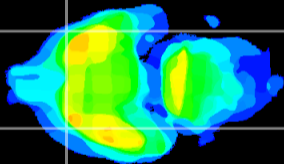

*Coronal*

*Sagittal-R*

*Sagittal-L*

ViBrism: CX25108  
*Horizontal*

Pir