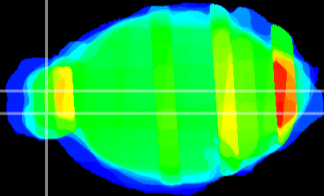

Coronal

ViBrism: CX25125  
Horizontal

Sagittal-R

Sagittal-L

0B anterior