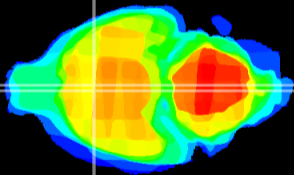

*Coronal*

*Sagittal-R*

*Sagittal-L*

ViBrism: CX25133  
*Horizontal*

MPA