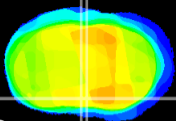

*Coronal*

*Sagittal-R*

*Sagittal-L*

ViBrism: CX25133  
*Horizontal*

MPA