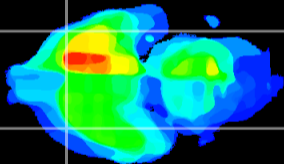

*Coronal*

*Sagittal-R*

*Sagittal-L*

ViBrism: CX25239  
*Horizontal*

Pir