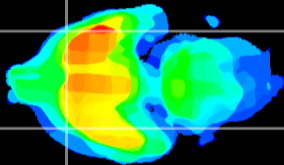

*Coronal*

*Sagittal-R*

*Sagittal-L*

ViBrism: CX25295  
*Horizontal*

Pir