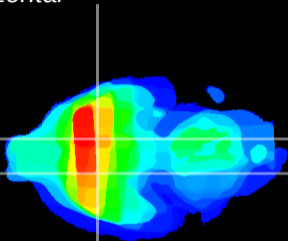

*Coronal*

*Sagittal-R*

*Sagittal-L*

ViBrism: CX25397  
*Horizontal*

LH