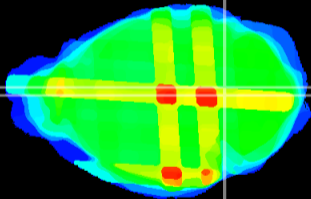

*Coronal*

*Sagittal-R*

*Sagittal-L*

ViBrism: CX25605  
*Horizontal*

Tg