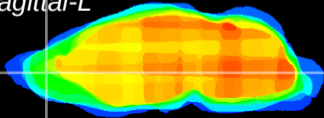

Coronal

ViBrism: CX25897  
Horizontal

Sagittal-R

Sagittal-L

0B anterior