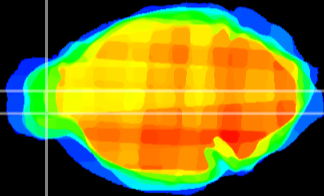

Coronal

ViBrism: CX25897  
Horizontal

Sagittal-R

Sagittal-L

0B anterior