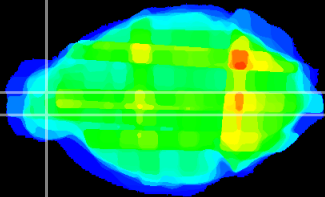

Coronal

ViBrism: CX26004  
Horizontal

Sagittal-R

Sagittal-L

0B anterior