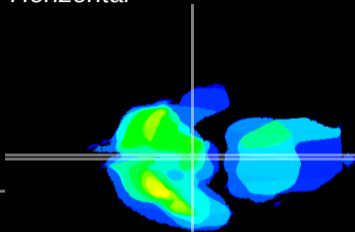

*Coronal*

*Sagittal-R*

*Sagittal-L*

ViBrism: CX26279  
*Horizontal*

ME