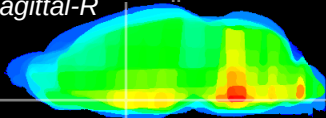

*Coronal*

*Sagittal-R*

*Sagittal-L*

ViBrisM: CX26810  
*Horizontal*

MPA