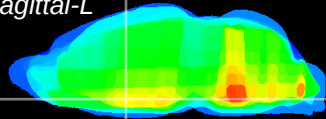

*Coronal*

*Sagittal-R*

*Sagittal-L*

ViBrisM: CX26810  
*Horizontal*

MPA