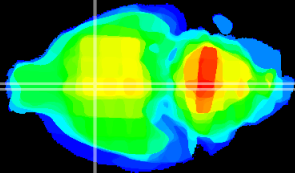

*Coronal*

*Sagittal-R*

*Sagittal-L*

ViBrisM: CX26810  
*Horizontal*

MPA