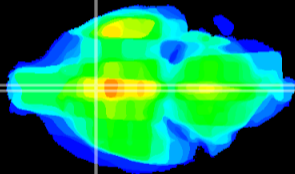

*Coronal*

*Sagittal-R*

*Sagittal-L*

ViBrism: CX27475  
*Horizontal*

MPA