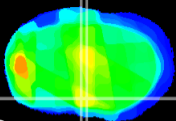

*Coronal*

*Sagittal-R*

*Sagittal-L*

ViBrism: CX27475  
*Horizontal*

MPA