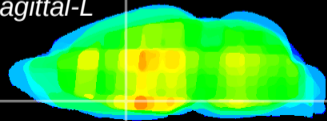

*Coronal*

*Sagittal-R*

*Sagittal-L*

ViBrism: CX27475  
*Horizontal*

MPA