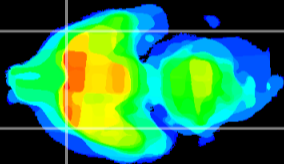

*Coronal*

*Sagittal-R*

*Sagittal-L*

ViBrism: CX27565  
*Horizontal*

Pir