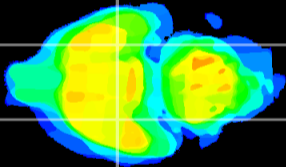

Coronal

Sagittal-R

Sagittal-L

ViBrism: CX27900
Horizontal

A posterior