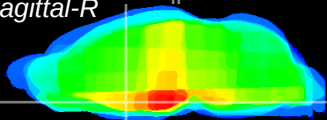

*Coronal*

*Sagittal-R*

*Sagittal-L*

ViBrism: CX28028  
*Horizontal*

MPA