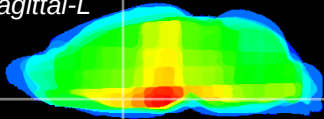

*Coronal*

*Sagittal-R*

*Sagittal-L*

ViBrism: CX28028  
*Horizontal*

MPA