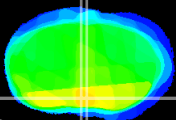

*Coronal*

*Sagittal-R*

*Sagittal-L*

ViBrism: CX28028  
*Horizontal*

MPA