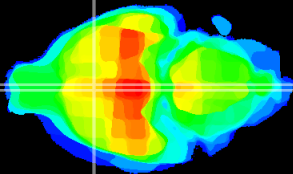

*Coronal*

*Sagittal-R*

*Sagittal-L*

ViBrism: CX28028  
*Horizontal*

MPA