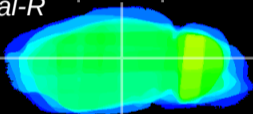

*Coronal*

*Sagittal-R*

*Sagittal-L*

ViBrism: CX28037  
*Horizontal*

LG