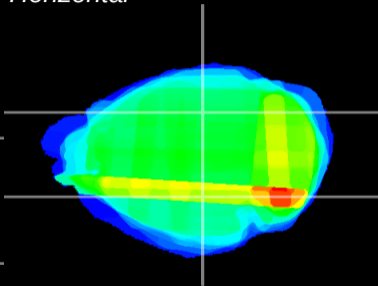

*Coronal*

*Sagittal-R*

*Sagittal-L*

ViBrism: CX28037  
*Horizontal*

LG