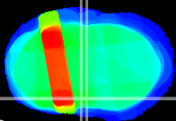

*Coronal*

*Sagittal-R*

*Sagittal-L*

ViBrisM: CX28061  
*Horizontal*

MPA