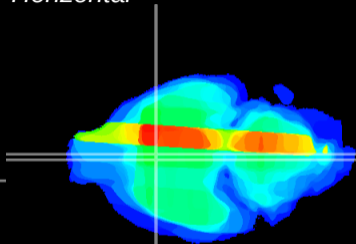

*Coronal*

*Sagittal-R*

*Sagittal-L*

ViBrisM: CX28061  
*Horizontal*

MPA