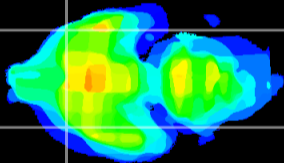

*Coronal*

*Sagittal-R*

*Sagittal-L*

ViBrism: CX28080  
*Horizontal*

Pir