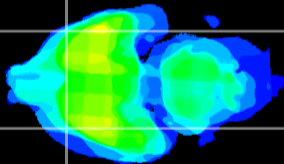

*Coronal*

*Sagittal-R*

*Sagittal-L*

ViBrism: CX28126  
*Horizontal*

Pir