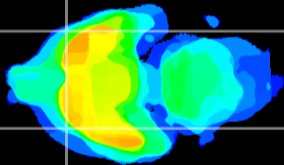

*Coronal*

*Sagittal-R*

*Sagittal-L*

ViBrism: CX28133  
*Horizontal*

Pir