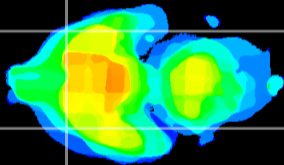

*Coronal*

*Sagittal-R*

*Sagittal-L*

ViBrism: CX28185  
*Horizontal*

Pir