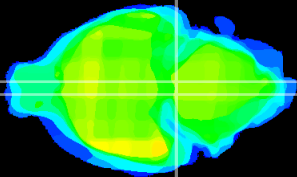

*Coronal*

*Sagittal-R*

*Sagittal-L*

ViBrism: CX28215  
*Horizontal*

Pn