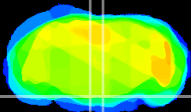

*Coronal*

*Sagittal-R*

*Sagittal-L*

ViBrism: CX28215  
*Horizontal*

Pn