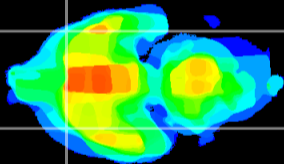

*Coronal*

*Sagittal-R*

*Sagittal-L*

ViBrism: CX28217  
*Horizontal*

Pir