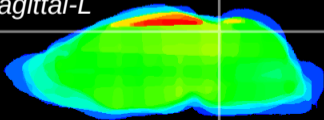

Coronal

Sagittal-R

Sagittal-L

ViBrism: CX28255
Horizontal

IC