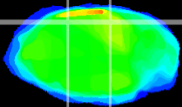

Coronal

Sagittal-R

Sagittal-L

ViBrism: CX28255
Horizontal

IC