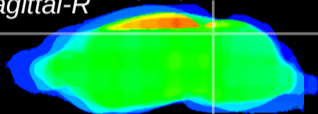

Coronal

Sagittal-R

Sagittal-L

ViBrism: CX28255
Horizontal

IC