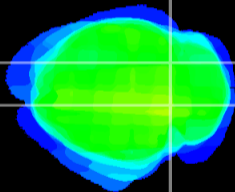

Coronal

Sagittal-R

Sagittal-L

ViBrism: CX28255
Horizontal

IC