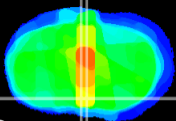

*Coronal*

*Sagittal-R*

*Sagittal-L*

ViBrism: CX28265  
*Horizontal*

MPA