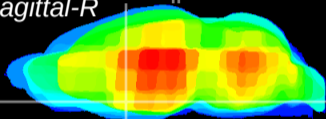

*Coronal*

*Sagittal-R*

*Sagittal-L*

ViBrism: CX28265  
*Horizontal*

MPA