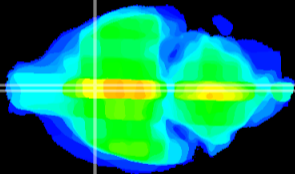

*Coronal*

*Sagittal-R*

*Sagittal-L*

ViBrism: CX28265  
*Horizontal*

MPA