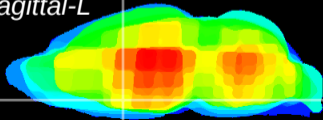

*Coronal*

*Sagittal-R*

*Sagittal-L*

ViBrism: CX28265  
*Horizontal*

MPA