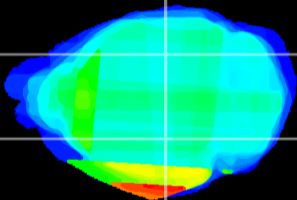

*Coronal*

*Sagittal-R*

*Sagittal-L*

ViBrism: CX28272  
*Horizontal*

LG