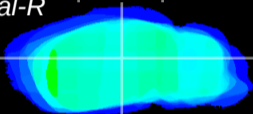

*Coronal*

*Sagittal-R*

*Sagittal-L*

ViBrism: CX28272  
*Horizontal*

LG