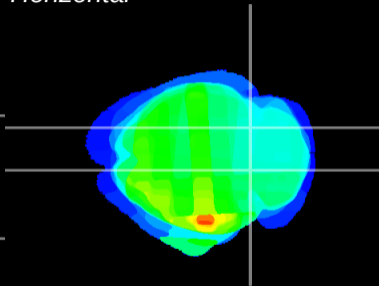

Coronal

Sagittal-R

Sagittal-L

ViBrism: CX28325
Horizontal

IC