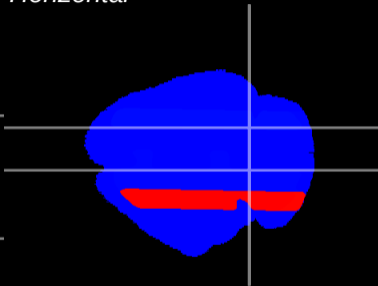

Coronal

Sagittal-R

Sagittal-L

ViBrism: CX28384
Horizontal

IC