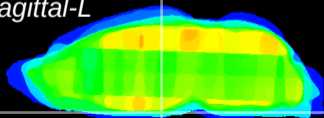

*Coronal*

*Sagittal-R*

*Sagittal-L*

ViBrism: CX28403  
*Horizontal*

ME