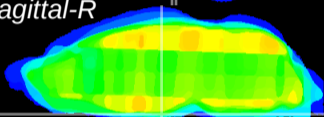

*Coronal*

*Sagittal-R*

*Sagittal-L*

ViBrism: CX28403  
*Horizontal*

ME