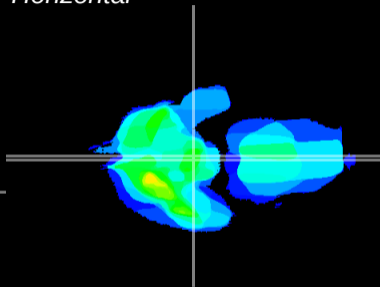

*Coronal*

*Sagittal-R*

*Sagittal-L*

ViBrism: CX28403  
*Horizontal*

ME