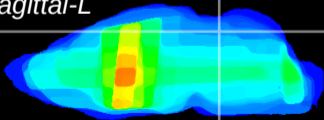

*Coronal*

*Sagittal-R*

*Sagittal-L*

ViBrism: CX28459  
*Horizontal*

IC