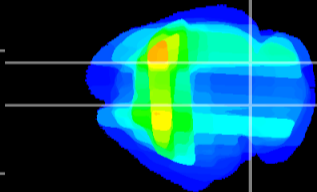

*Coronal*

*Sagittal-R*

*Sagittal-L*

ViBrism: CX28459  
*Horizontal*

IC