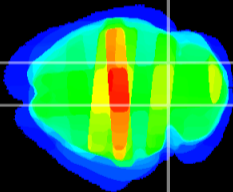

Coronal

Sagittal-R

Sagittal-L

ViBrism: CX28467  
Horizontal

IC