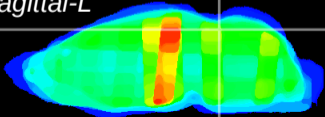

Coronal

Sagittal-R

Sagittal-L

ViBrism: CX28467  
Horizontal

IC