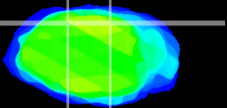

Coronal

Sagittal-R

Sagittal-L

ViBrism: CX28467  
Horizontal

IC