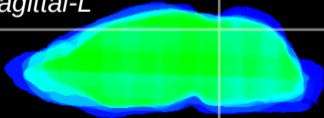

Coronal

Sagittal-R

Sagittal-L

ViBrism: CX28483
Horizontal

IC