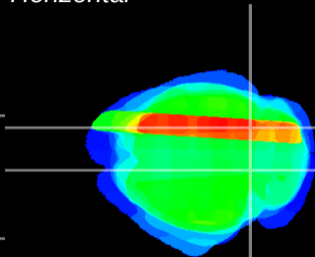

Coronal

Sagittal-R

Sagittal-L

ViBrism: CX28483
Horizontal

IC