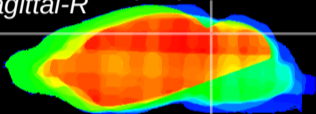

Coronal

Sagittal-R

Sagittal-L

ViBrism: CX28483
Horizontal

IC