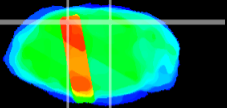

Coronal

Sagittal-R

Sagittal-L

ViBrism: CX28483
Horizontal

IC