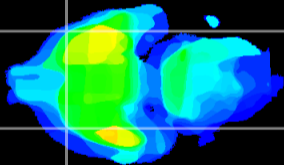

*Coronal*

*Sagittal-R*

*Sagittal-L*

ViBrism: CX28538  
*Horizontal*

Pir