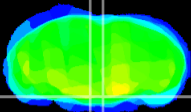

*Coronal*

*Sagittal-R*

*Sagittal-L*

ViBrism: CX28578  
*Horizontal*

Pn