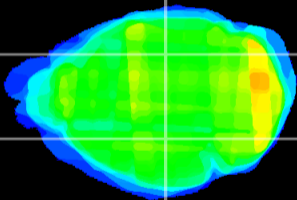

*Coronal*

*Sagittal-R*

*Sagittal-L*

ViBrism: CX28632  
*Horizontal*

LG