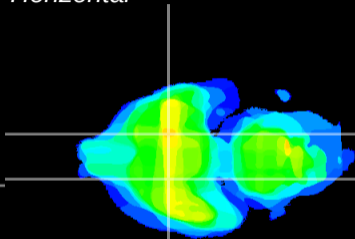

*Coronal*

*Sagittal-R*

*Sagittal-L*

ViBrisM: CX28632  
*Horizontal*

S0