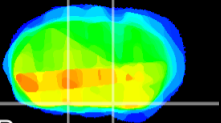

*Coronal*

*Sagittal-R*

*Sagittal-L*

ViBrisM: CX28632  
*Horizontal*

S0