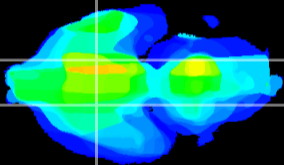

*Coronal*

*Sagittal-R*

*Sagittal-L*

ViBrism: CX28637  
*Horizontal*

S0